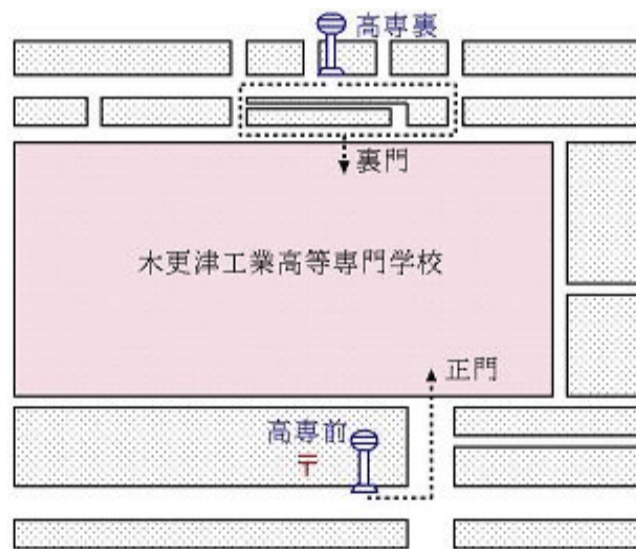

木更津駅(東口・西口)から高専前・高専裏へのバスの時刻表(抜粋)

時	木更津駅東口発		木更津駅西口発	高専前発		高専裏発
	豊ヶ池経由	太田・祇園小経由		豊ヶ池経由		太田経由
8 50		30	10	32	52	13
9		30	10 50	52	32	13
10 10			30		12 52	33
11 30			10 50		32	53
12		10	30	32	12 52	
13		50	10 30		52	33
14 30			10	12	32	52
15 50		10	30	32	52	
16		30	12 50	52	32	13
17 10		50	30		12 52	33

降車:高専前 降車:高専裏 降車:高専前 降車:木更津駅東口 降車:木更津駅西口 降車:木更津駅東口

乗車及び降車周辺地図

木更津駅周辺

高専周辺

木更津高専キッズ・サイエンス・フェスティバル

令和元年8月10日(土)

主催 木更津工業高等専門学校

協賛 木更津高専技術振興交流会