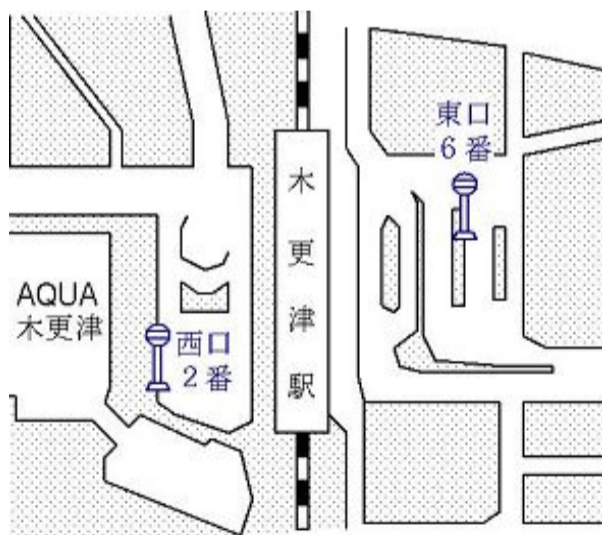

木更津駅(東口・西口)から高専前・高専裏へのバスの時刻表(抜粋)

時	木更津駅東口発		木更津駅西口発	高専前発		高専裏発
	豊ヶ池経由	太田・祇園小経由		豊ヶ池経由		太田経由
8 50		30	10	32	52	13
9		30	10 50	52	32	13
10 10			30		12 52	33
11 30			10 50		32	53
12		10	30	32	12 52	
13		50	10 30		52	33
14 30			10	12	32	52
15 50		10	30	32	52	
16		30	12 50	52	32	13
17 10		50	30		12 52	33

降車:高専前 降車:高専裏 降車:高専前 降車:木更津駅東口 降車:木更津駅西口 降車:木更津駅東口

乗車及び降車周辺地図

木更津駅周辺

高専周辺

木更津高専キッズ・サイエンス・フェスティバル

令和元年8月10日(土)

主催 木更津工業高等専門学校

協賛 木更津高専技術振興交流会