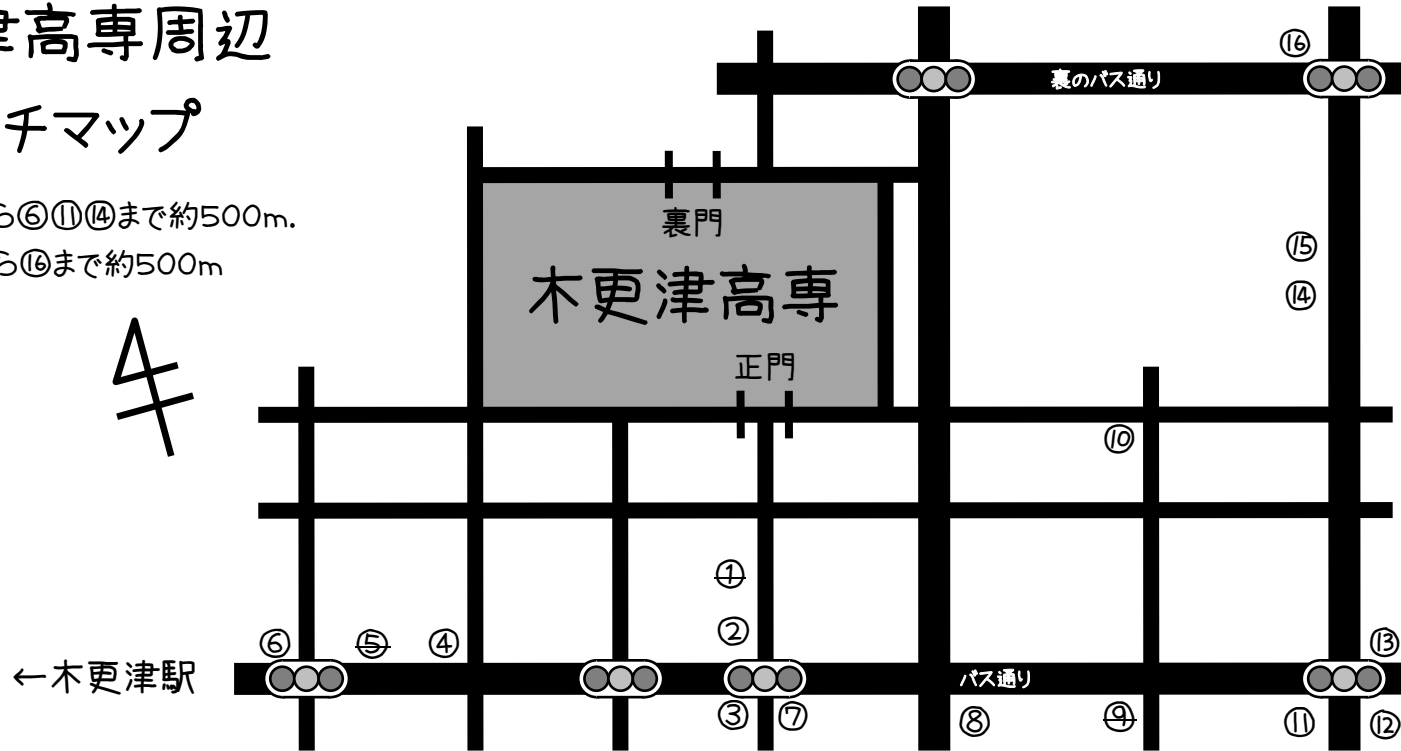

# 木更津高専周辺

## ランチマップ

※正門から⑥⑪⑭まで約500m.  
裏門から⑬まで約500m

- ① ~~TERIYAKI(カフェ. 月休)~~
- ② 富士屋(ラーメン. 月火休)
- ③ セブンイレブン(コンビニ. 無休)
- ④ 椿(レストラン. 日休)
- ⑤ ~~こばやし(そば. 金休)長期休業中~~
- ⑥ 川清(川魚. 水休)

- ⑦ 富分(スーパー. 無休)
- ⑧ 道とん堀(お好み焼き. 無休)
- ⑨ ~~ゆきえ(とんかつ. 水本休)~~
- ⑩ 味香色(大衆中華. 月休)
- ⑪ 香龍(シャンロン. 中華. 月休)
- ⑫ ステーキハウス桂(ステーキ. 水休)