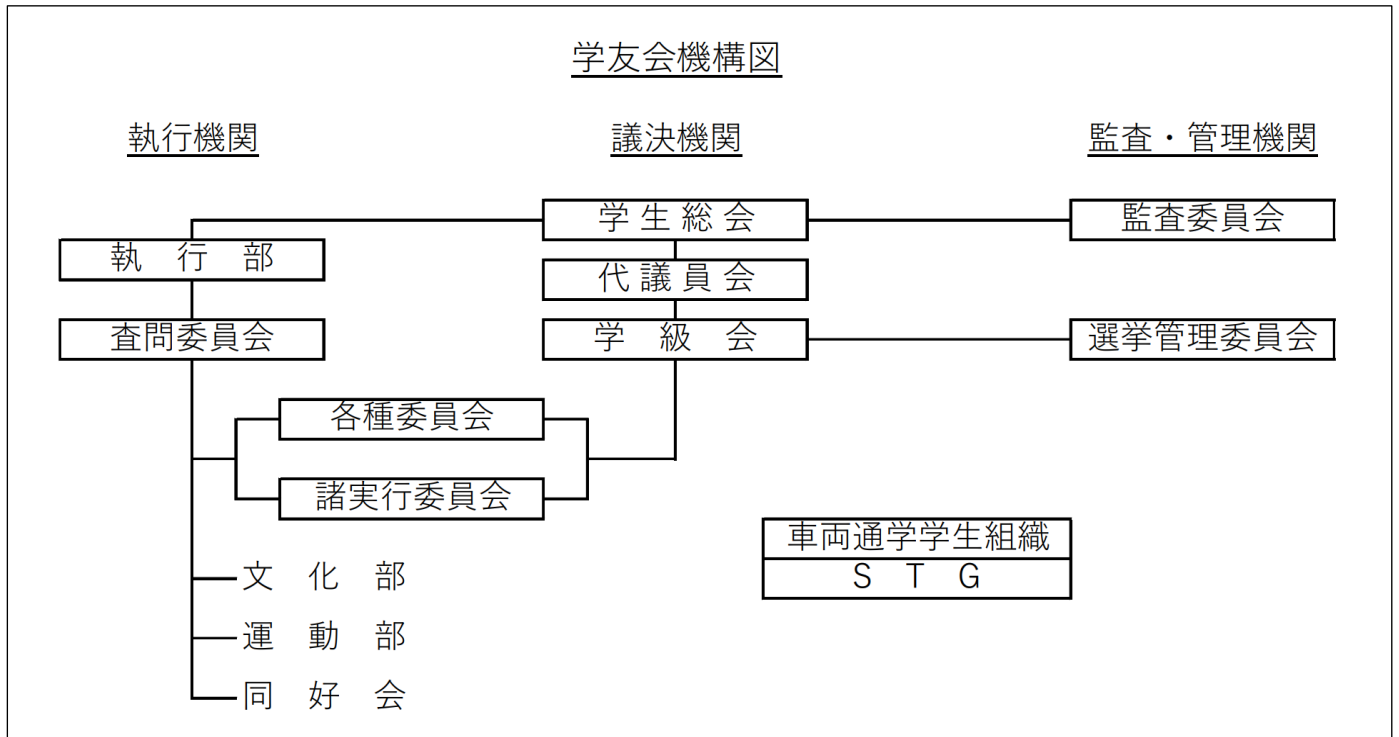

～学友会組織～ | ～Student Council～

本校では、勉学はもとより学校生活を通じて、自立・自考の精神を養うために、課外活動にも力を入れています。そして学生組織として、学友会を基に現在では文化部・運動部・同好会が結成されており、活発に活動しています。学友会活動の拠点として学友会館があり、学生主体で自治運営されています。学友会組織の構成について以下の通りです。

文化部	運動部	同好会
電気部	野球部	文芸同好会
写真部	バスケットボール部	音楽研究同好会
茶道部	ソフトテニス部	テーブルゲーム
書道部	女子テニス部	研究同好会
自動車部	バドミントン部	合唱同好会
吹奏楽部	バレーボール部	アウトドア同好会
美術部	女子バレーボール部	プログラミング
軽音部	陸上競技部	研究同好会
eスポーツ部	女子バスケットボール部	ピアノ同好会
	サッカー部	ドイツ語研究同好会
		地盤研究同好会
		化学研究同好会
		生物研究同好会
		歴史研究同好会
		ドイツゲーム研究同好会
		ソフトウェア研究同好会
		ロボティクス情報局
		ロボット研究同好会
		ドイツゲーム研究同好会
		ソフトウェア研究同好会

(陸上競技部の活動風景)

(文化祭…吹奏楽部コンサートの様子)

(高専ロボコンの様子)